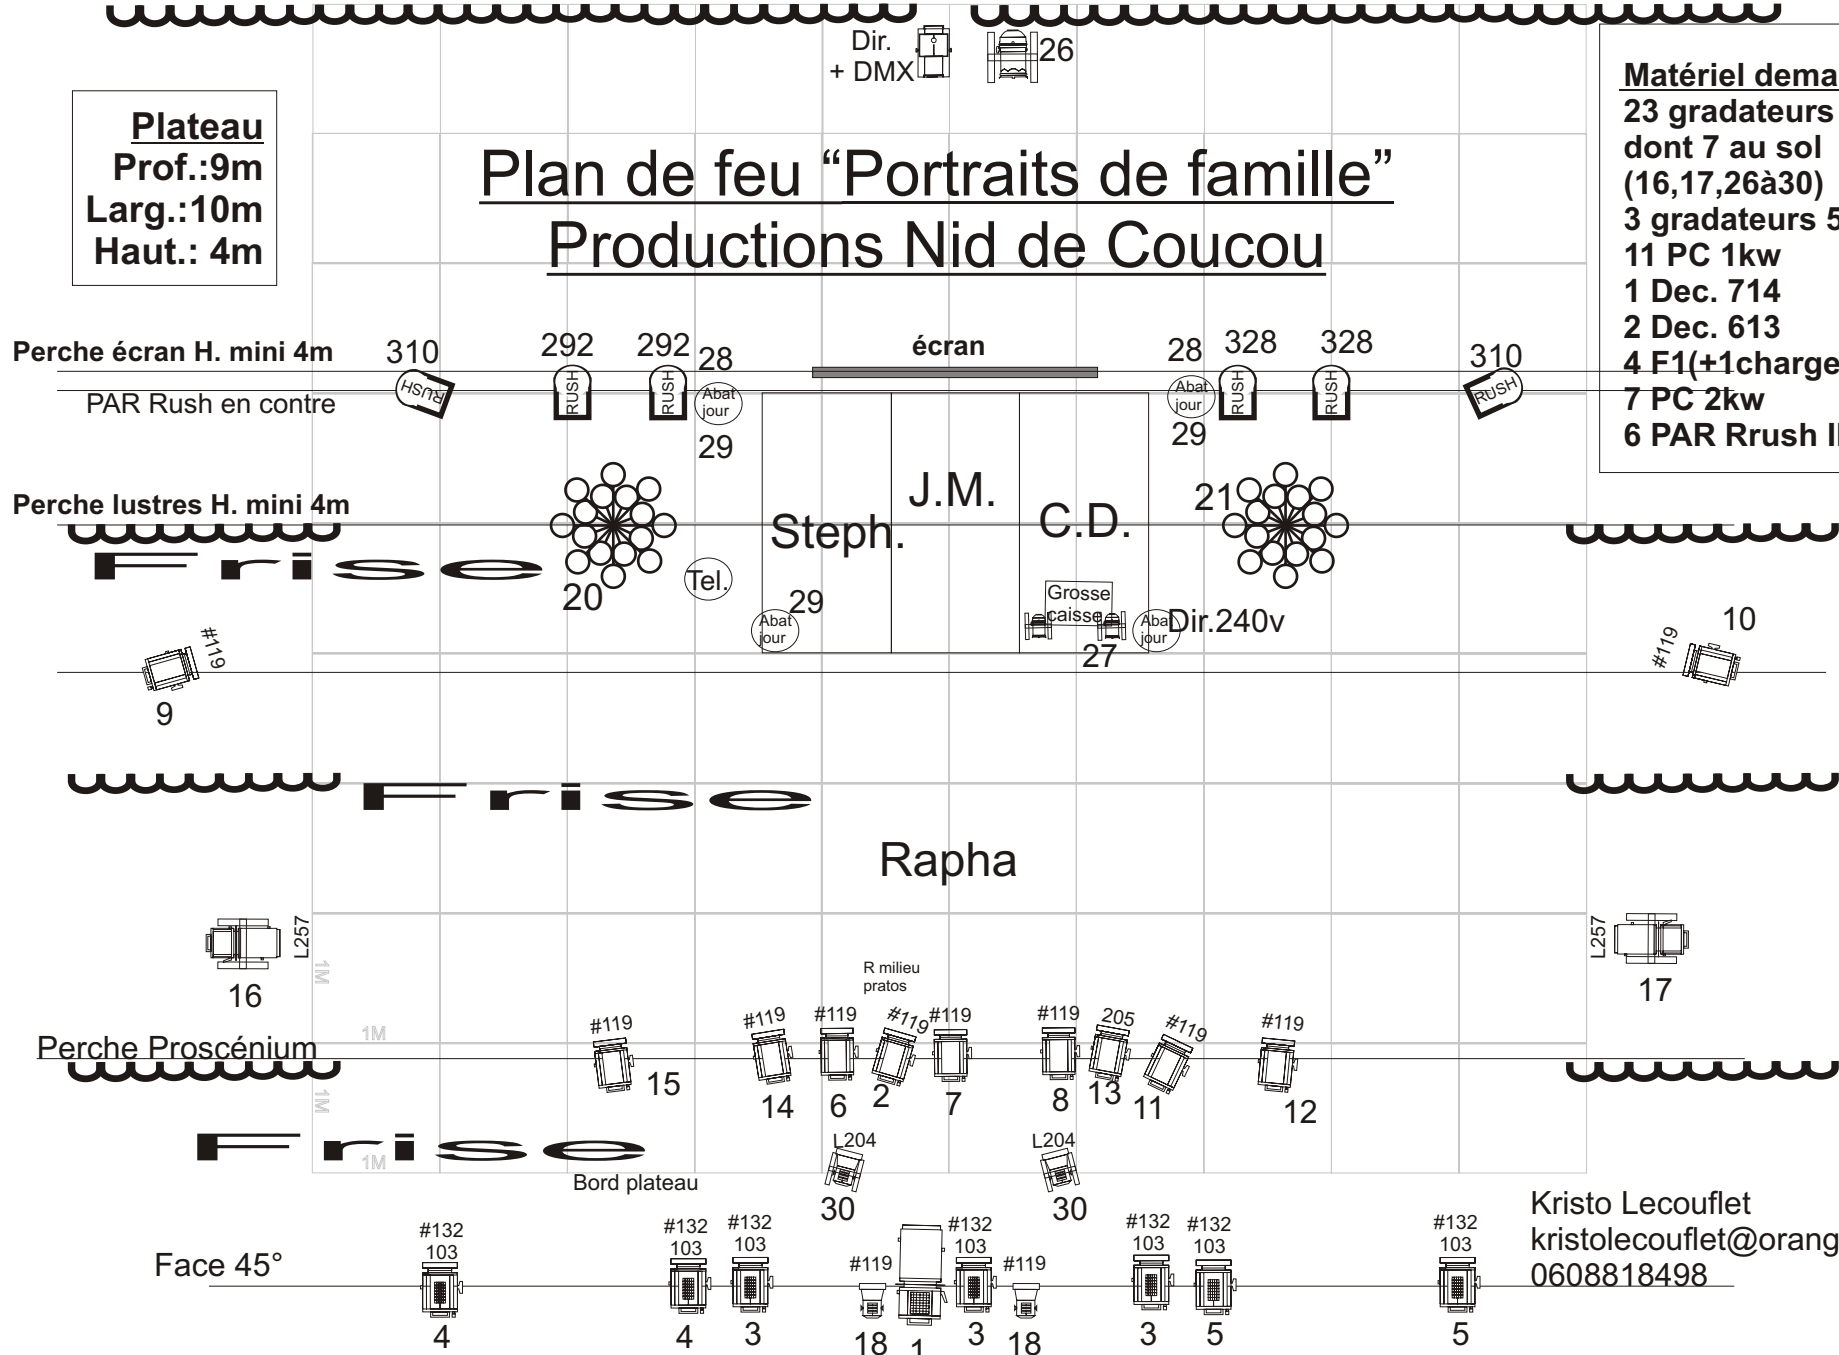

3

Plan de scene « Portraits de famille »

VP Cie sur pied, centré à 3.5m derrière les praticables

Plateau
 Prof.:9m
 Larg.:10m
 Haut.: 4m

Plan de feu "Portraits de famille"

Productions Nid de Coucou

- Matériel demandé**
- 23 gradateurs x 2kw dont 7 au sol (16,17,26à30)
 - 3 gradateurs 5kw
 - 11 PC 1kw
 - 1 Dec. 714
 - 2 Dec. 613
 - 4 F1(+1charge)
 - 7 PC 2kw
 - 6 PAR Rrush II