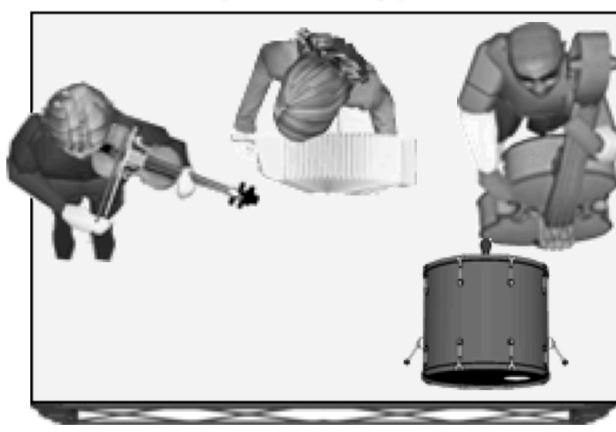

Patch
« Portrait de famille »
V.1

	INSTRUMENTS	MICROPHONES
1	Ampli gtr	609/SM57
2	Violon	DI Radial
3	Accordéon MD	HF fourni
4	Accordéon MG	HF fourni
5	Métalophone	XLR
6	Senza	XLR
7	Percu	XLR
8	Grosse caisse	B91
9	Contrebasse	DI Radial
10	Vx Stéphanie	HF fourni
11	Vx Jean Marc	HF fourni
12	Vx Claudius	HF fourni
13	Vx Raphaëlle	HF fourni

-Console de Mixage de type Midas Pro ,CL/QL Yamaha , ...

-Une diffusion Professionnelle adaptée à la salle de type L acoustic , d&b ...

- 4 x retours 15 “ sur 3 circuits indépendants en side et sur pieds
(voir plan de scene)

-Nous fournissons toutes les liaison HF

-Contact son : Samuel
colletsamuel@yahoo.fr
06 03 92 62 59

1

230 V

Patch 8 in

3mX2mX20cm

2

3

3

Plan de scene « Portraits de famille »