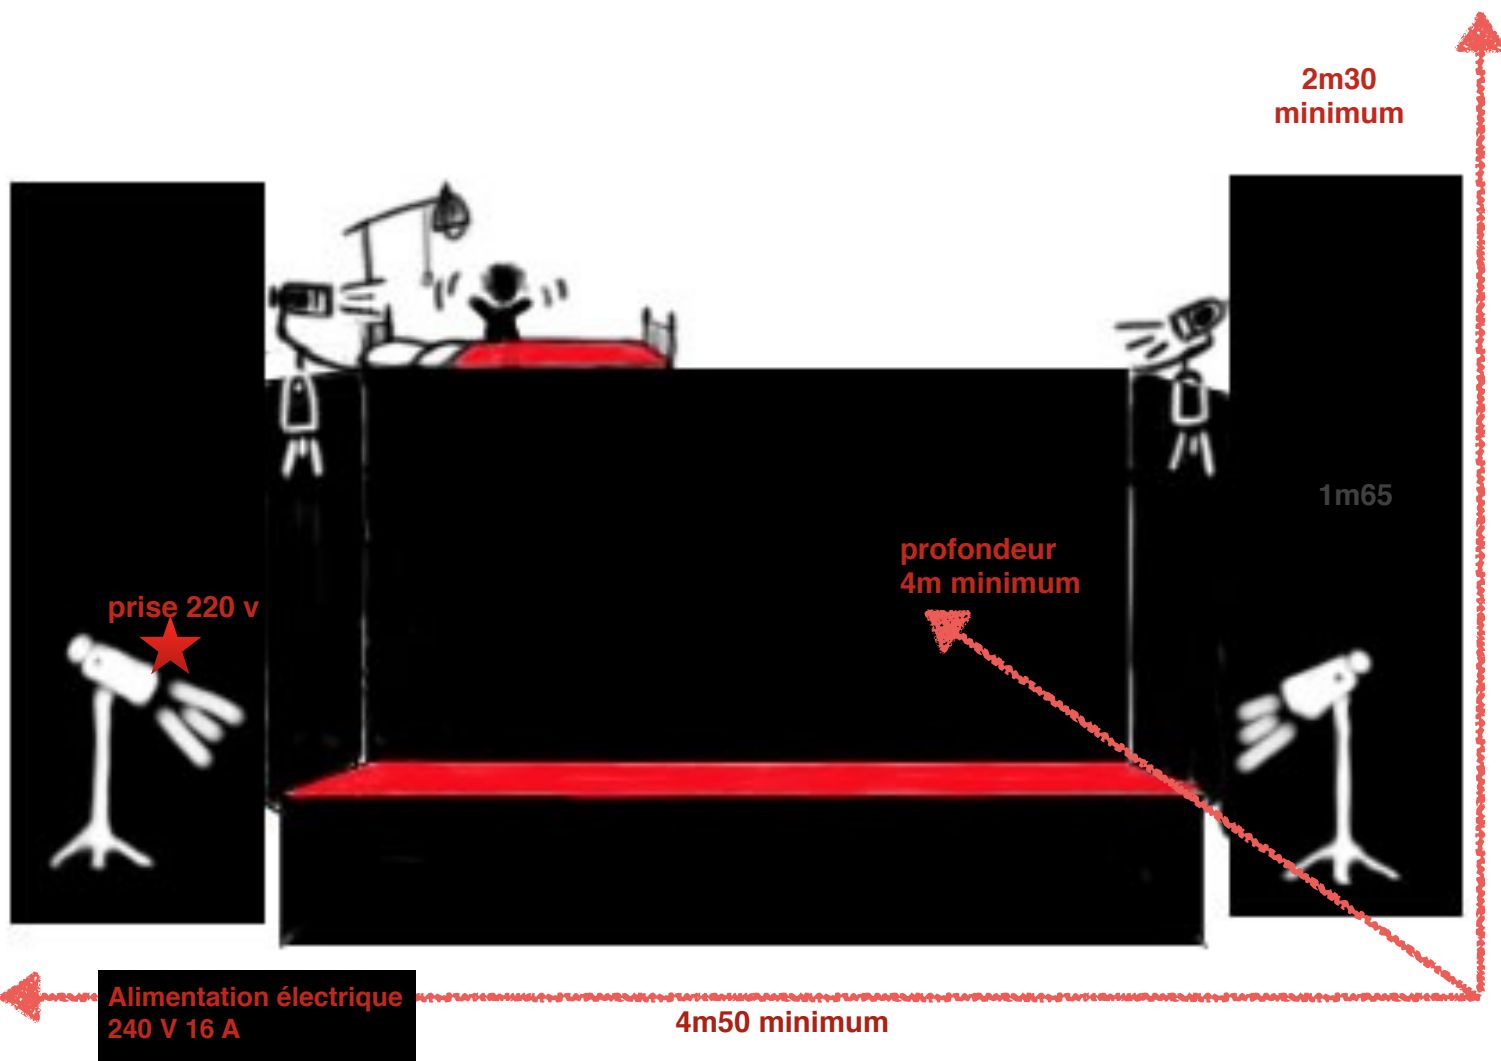

DO l'enfant DO

Marionnette en musique et chansons

A partir de 3 ans

Fiche Technique

contact Jean-Marc le Coq
jeanmarc.lecoq@wanadoo.fr
0033 (0)6 07 59 23 56

Avec notre gradin

Rappel jauge : scolaire 120 accompagnateurs compris/ Tout Public 100
2 personnes requises pour déchargement/rechargement et montage gradin (40mn chaque phase)

Noir salle impératif

Temps de montage/balances/répétition : 2h
temps de démontage : 2h

Spectacle autonome en son, lumières et assises (gradin adapté jeune public)
Lumières d'accueil à la charge de l'organisateur