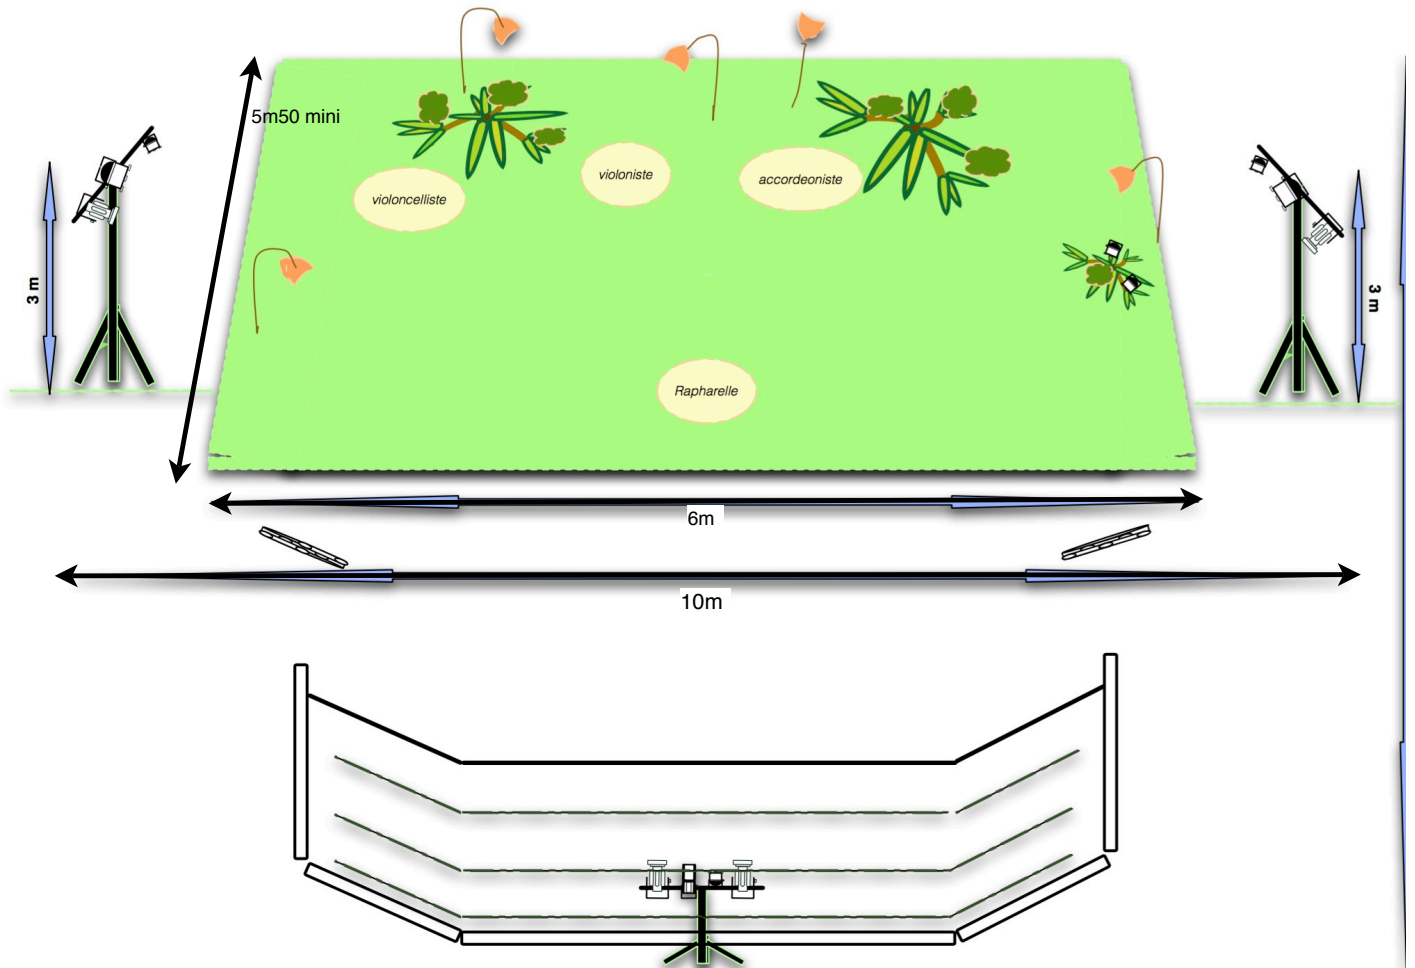

# Abeilles et Bourdons

Fiche technique  
Contact régie spectacle  
Christophe Lecouflet : 06 08 81 84 98  
[kristolecouflet@orange.fr](mailto:kristolecouflet@orange.fr)

Gradin 120 places scolaires  
100 places tout public  
Fourni par nos soins

Spectacle acoustique et autonome \*

Salle à plat

Noir salle impératif

\* pendrillonnage velour noir fond de salle à votre charge (si impossible, nous contacter)