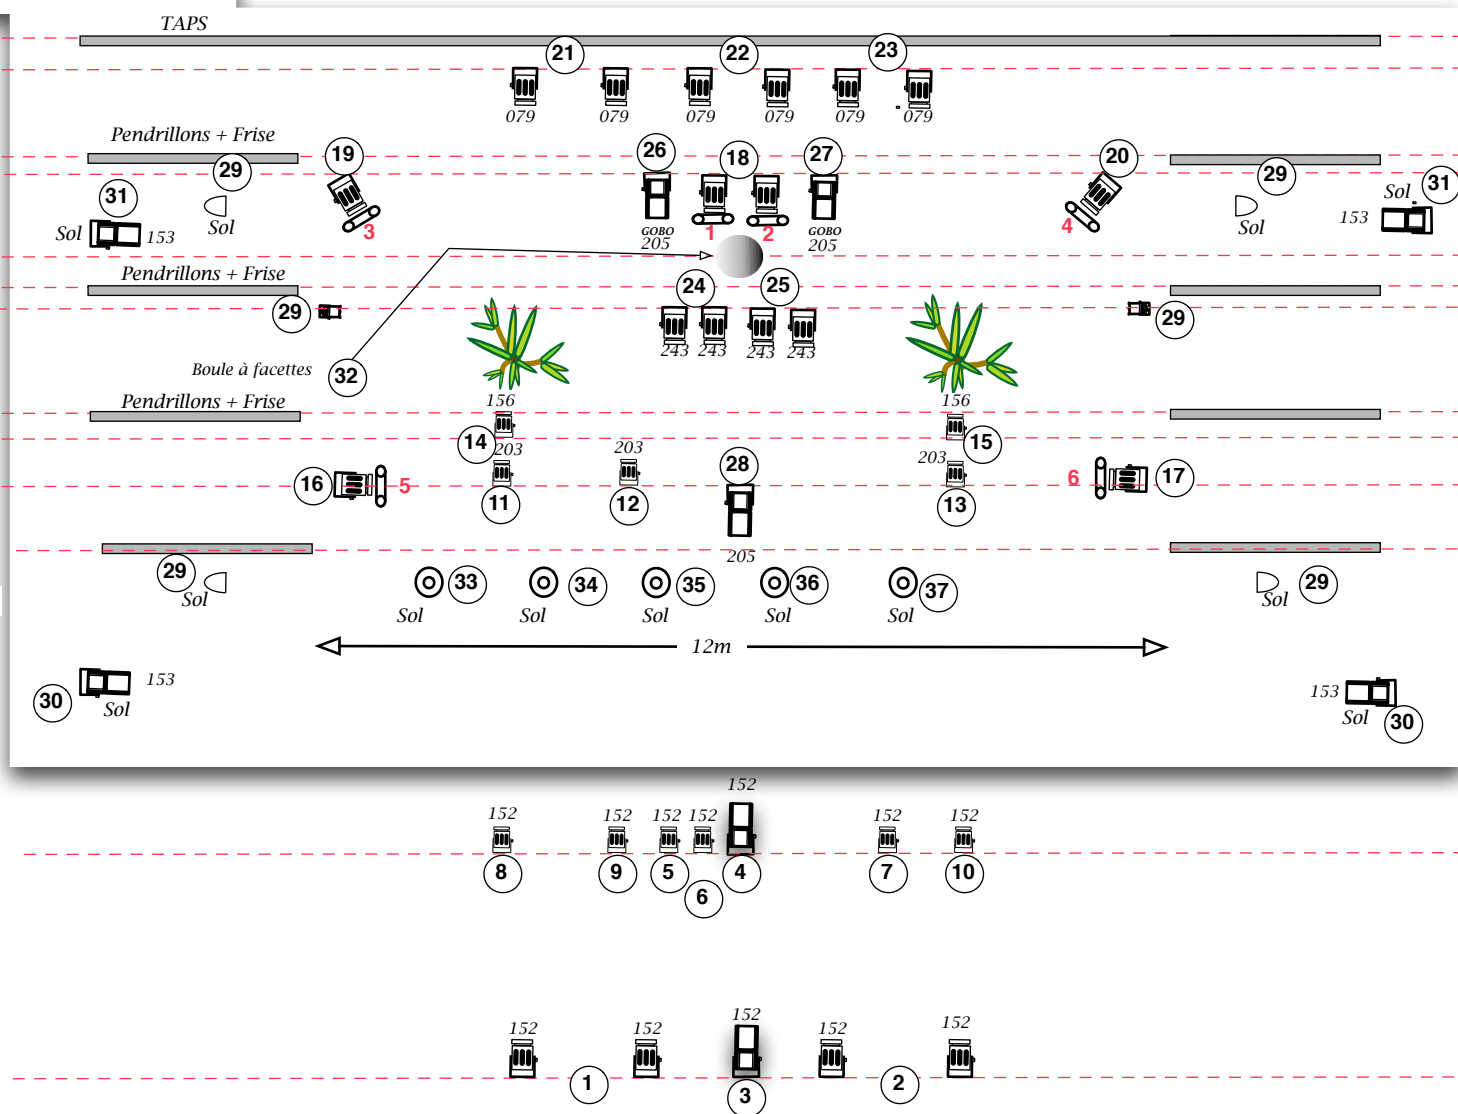

MARRONS ET CHATAIGNES

La lumière sera implantée Patchée et gellatinée à notre arrivée

Planning: 1 service réglage

1 service encodage

1 service jeu

Personnel : Régisseur lumière 3 service

2 Electros 2 services

- 2 X 713 SX
- 2X Porte Gobo
- 7 X 714 SX
- 20 X PC 2 Kw
- 11 X PC 1 Kw
- 4 X BT 250 w
- 2 X PAR 36
- 6 X Changeurs
- Boule à facette
- Filtre ref lee