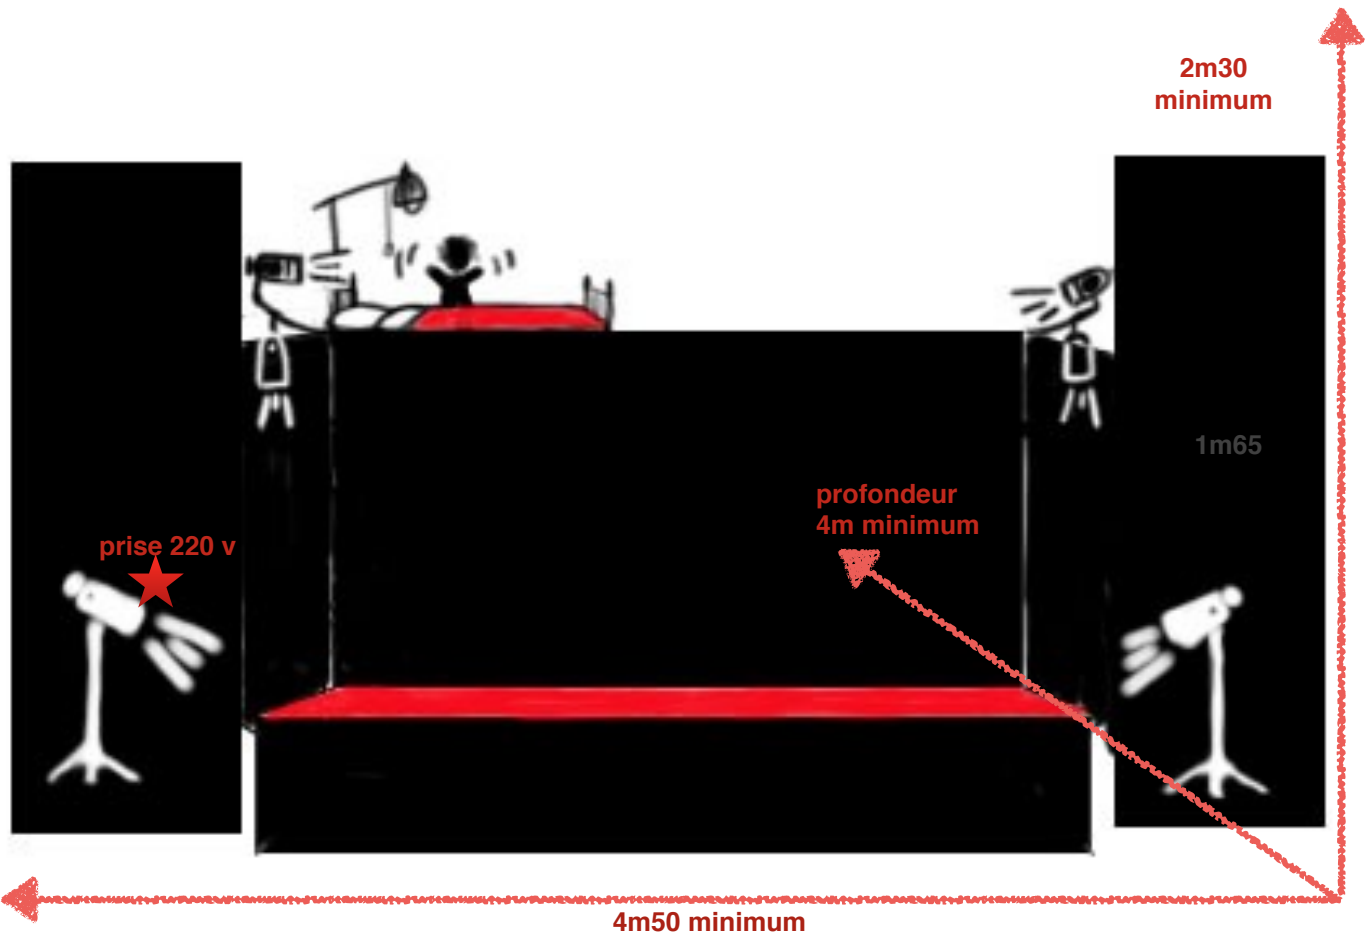

DO l'enfant DO

Marionnette en musique et chansons
A partir de 3 ans

Fiche Technique

contact Jean-Marc le Coq
jeanmarc.lecoq@wanadoo.fr
0033 (0)6 07 59 23 56

Avec notre gradin

*Rappel jauge : scolaire 120 accompagnateurs
compris/ Tout Public 100*

2 personnes requises pour déchargement/
rechargement et montage gradin (40mn chaque
phase)

Noir salle impératif

Temps de montage/balances/répétition : 2h
temps de démontage : 2h
Spectacle autonome en son, lumières et assises
(gradin adapté jeune public)

Assises en salle

*Rappel jauge : scolaire 150 accompagnateurs
compris/ Tout Public 120*

Noir salle impératif

Temps de montage/balances/répétition : 2h
temps de démontage : 2h
Utilisation du système son de la salle
Un régisseur son requis
Micros hf fournis par Nid de Coucou
gestion de l'éclairage accueil public à la charge de
l'organisateur